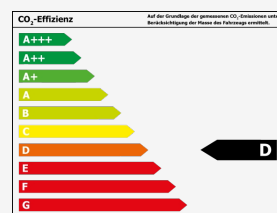

Autohaus Fahrfreude GmbH

Rosenfelder Straße 5

06116 Halle

Telefon: 0345-571940

E-Mail: info@autohaus-fahrfreude.de

Zustand:	Gebrauchtfahrzeug
Erstzulassung:	August 2017
Karosserie:	Gelaendewagen/Pickup
Leistung:	330 kW (449 PS)
Kraftstoff:	Benzin
Getriebe:	Automatik
Kilometerstand:	118.888 km
Außenfarbe:	BLACK SAPPHIRE METALLIC
Polsterung:	Leder
Türen:	4/5
Sitzplätze:	5
Nächste HU/AU:	
Vorbesitzer:	0

Umwelt & Normen

Verbrauch

Innerorts*:	12,9 l/100km
Außerorts*:	7,7 l/100km
Kombiniert*:	9,6 l/100km
CO ₂ -Emission*:	224 g/km
Umweltplakette:	Grün
Schadstoffklasse:	Euro6

Effizienzklasse*:

*Weitere Informationen zum offiziellen Kraftstoffverbrauch und den offiziellen spezifischen CO₂-Emissionen neuer Personenkraftwagen können dem 'Leitfaden über den Kraftstoffverbrauch, die CO₂-Emissionen und den Stromverbrauch neuer Personenkraftwagen' entnommen werden, der an allen Verkaufsstellen und bei Deutsche Automobil Treuhand GmbH unter www.dat.de unentgeltlich erhältlich ist.